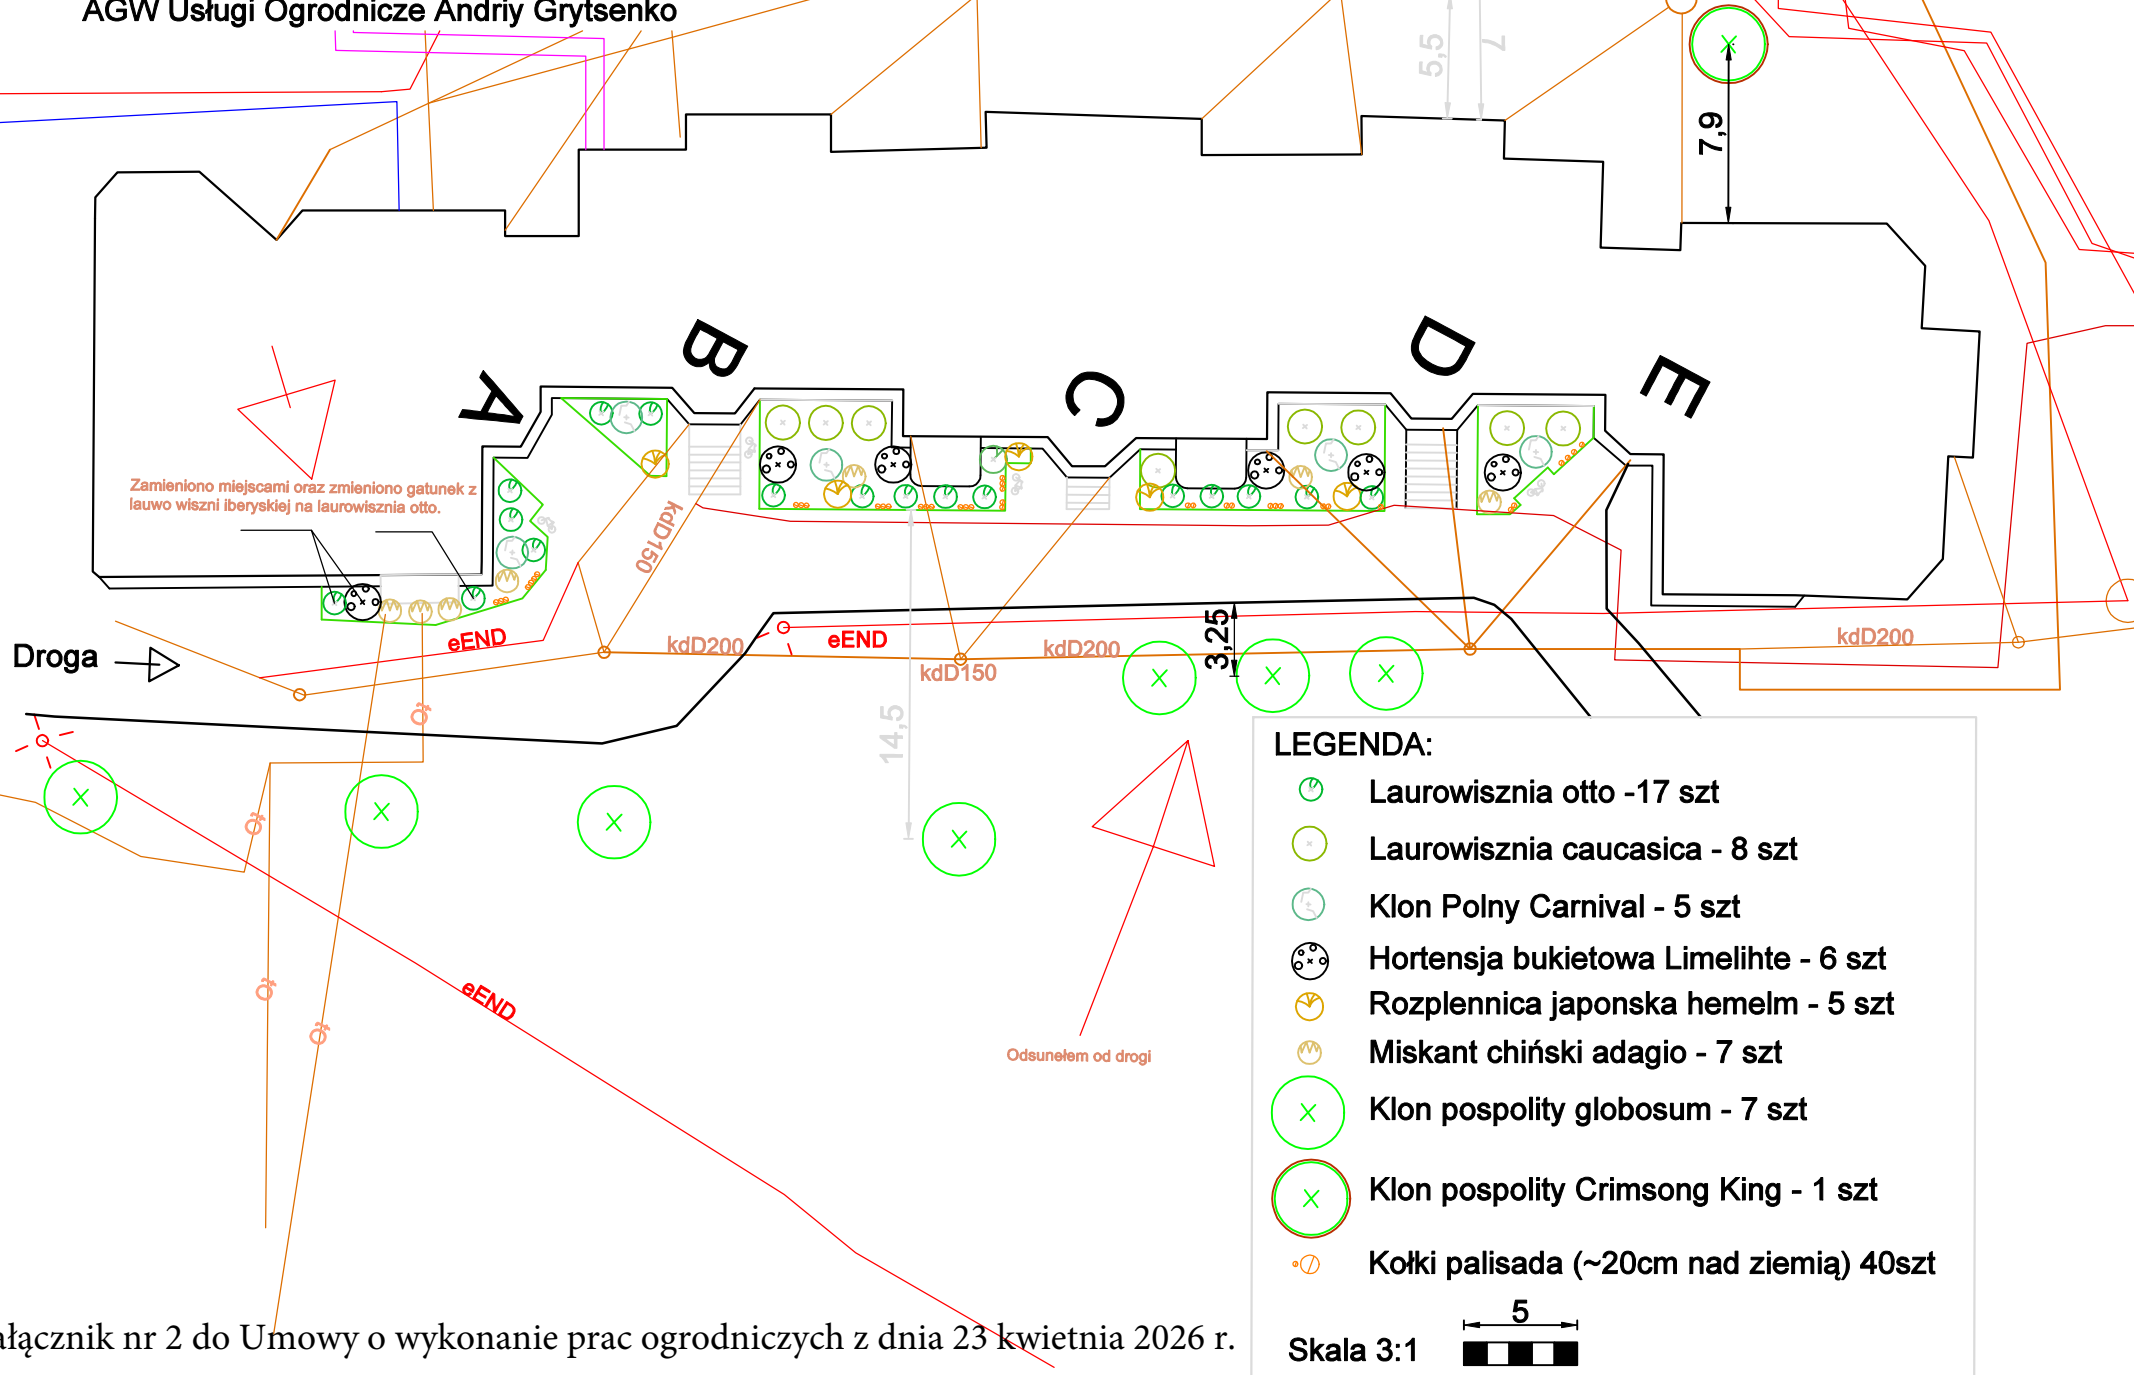

Projekt koncepcyjny nasadzeń
 przy Ul. Rokicka 21, Tczew
 AGW Usługi Ogrodnicze Andriy Grytsenko

Żywoplot (ligus)

LEGENDA:

- Laurowisznia otto - 17 szt
- Laurowisznia caucasica - 8 szt
- Klon Polny Carnival - 5 szt
- Hortensja bukietowa Limelihte - 6 szt
- Rozplennica japonska hemelm - 5 szt
- Miskant chiński adagio - 7 szt
- Klon pospolity globosum - 7 szt
- Klon pospolity Crimsong King - 1 szt
- Kołki palisada (~20cm nad ziemią) 40szt

Skala 3:1